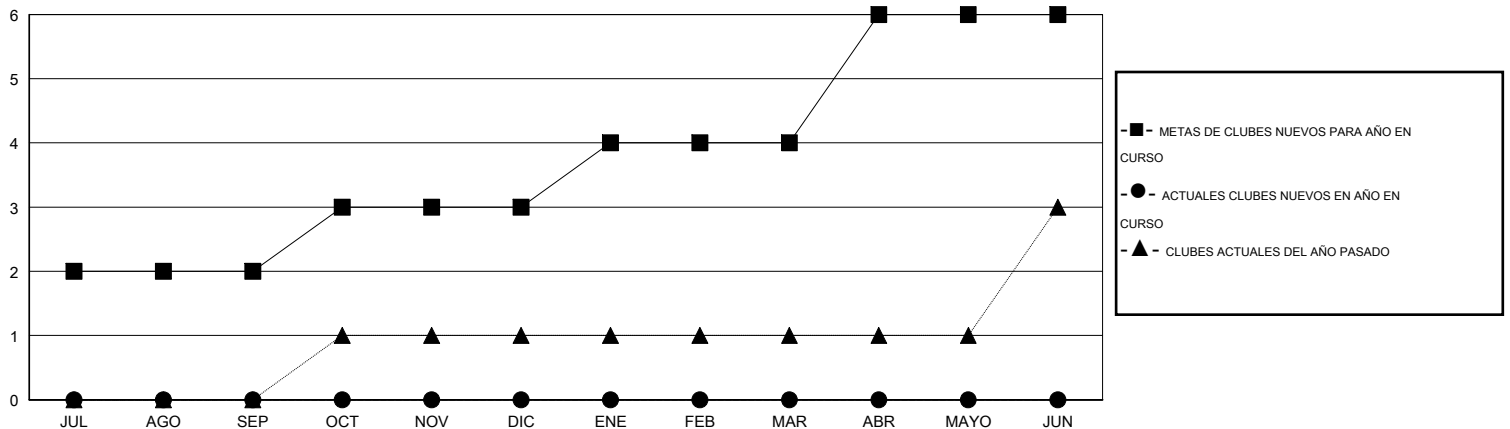

MONTHLY MEMBERSHIP PROGRESS REPORT

District E 3

Results as of: 7/31/2015

GMT: Jaime García Cepeda

UBICACIÓN VENEZUELA

GMT DE AE 3

Clubes					socios				
RESULTADOS DE 2015-2016					RESULTADOS DE 2015-2016				
TRIMESTRE	META DE CLUBES NUEVOS	NUEVOS CLUBES	CLUBES DADOS DE BAJA	GANANCIA/PÉRDIDA NETA	TRIMESTRE	META DE SOCIOS NUEVOS	SOCIOS FUNDADORES Y NUEVOS SOCIOS AÑADIDOS	SOCIOS DADOS DE BAJA	GANANCIA/PÉRDIDA NETA
JUL/AGO/SEP	2	0	1	-1	JUL/AGO/SEP	20	11	112	-101
OCT/NOV/DIC	1	0	0	0	OCT/NOV/DIC	80	0	0	0
ENE/FEB/MAR	1	0	0	0	ENE/FEB/MAR	60	0	0	0
ABR/MAYO/JUN	2	0	0	0	ABR/MAYO/JUN	80	0	0	0

METAS Y CIFRA ACUMULATIVA DE CLUBES NUEVOS

METAS Y CIFRA ACUMULATIVA DE SOCIOS

CLUBES DADOS DE BAJA: 1

4 CLUBS OF 48 AÑADIERON 1 O MÁS SOCIOS NUEVOS

DISTRIBUCIÓN POR SEXO

MASCULINO 486 (39.93%)
FEMENINO 731 (60.07%)