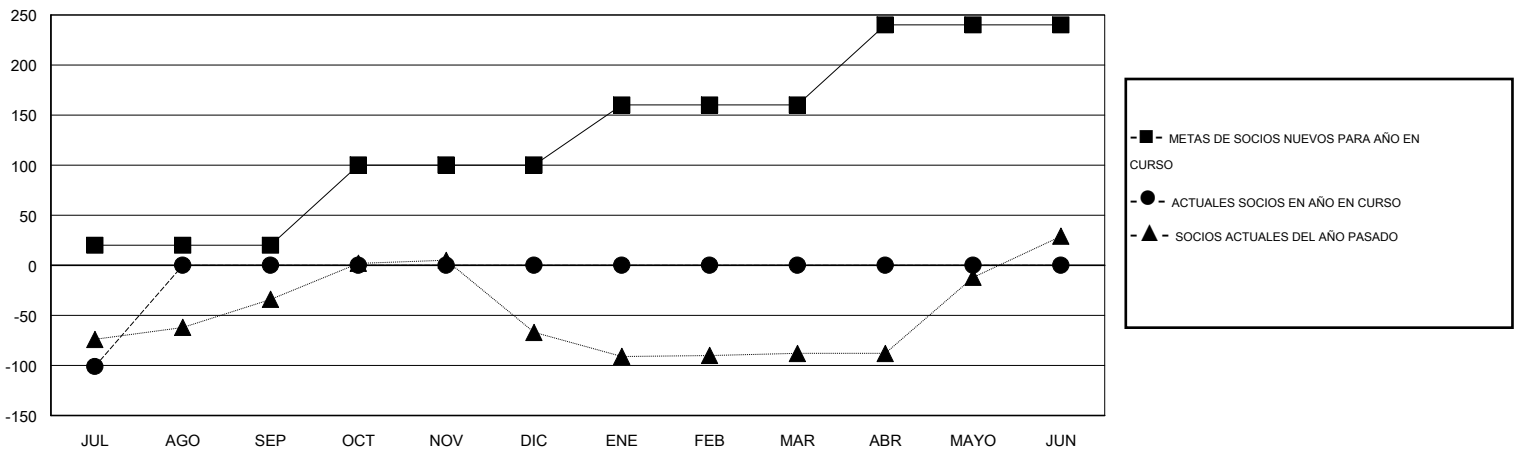

MONTHLY MEMBERSHIP PROGRESS REPORT

District E 3

Results as of: 7/31/2015

GMT: Jaime García Cepeda

UBICACIÓN VENEZUELA

GMT DE AE 3

Clubes					socios				
RESULTADOS DE 2015-2016					RESULTADOS DE 2015-2016				
TRIMESTRE	META DE CLUBES NUEVOS	NUEVOS CLUBES	CLUBES DADOS DE BAJA	GANANCIA/PÉRDIDA NETA	TRIMESTRE	META DE SOCIOS NUEVOS	SOCIOS FUNDADORES Y NUEVOS SOCIOS AÑADIDOS	SOCIOS DADOS DE BAJA	GANANCIA/PÉRDIDA NETA
JUL/AGO/SEP	2	0	1	-1	JUL/AGO/SEP	20	11	112	-101
OCT/NOV/DIC	1	0	0	0	OCT/NOV/DIC	80	0	0	0
ENE/FEB/MAR	1	0	0	0	ENE/FEB/MAR	60	0	0	0
ABR/MAYO/JUN	2	0	0	0	ABR/MAYO/JUN	80	0	0	0

METAS Y CIFRA ACUMULATIVA DE CLUBES NUEVOS

METAS Y CIFRA ACUMULATIVA DE SOCIOS

CLUBES DADOS DE BAJA: 1

4 CLUBS OF 48 AÑADIERON 1 O MÁS SOCIOS NUEVOS

DISTRIBUCIÓN POR SEXO

MASCULINO 486 (39.93%)
FEMENINO 731 (60.07%)